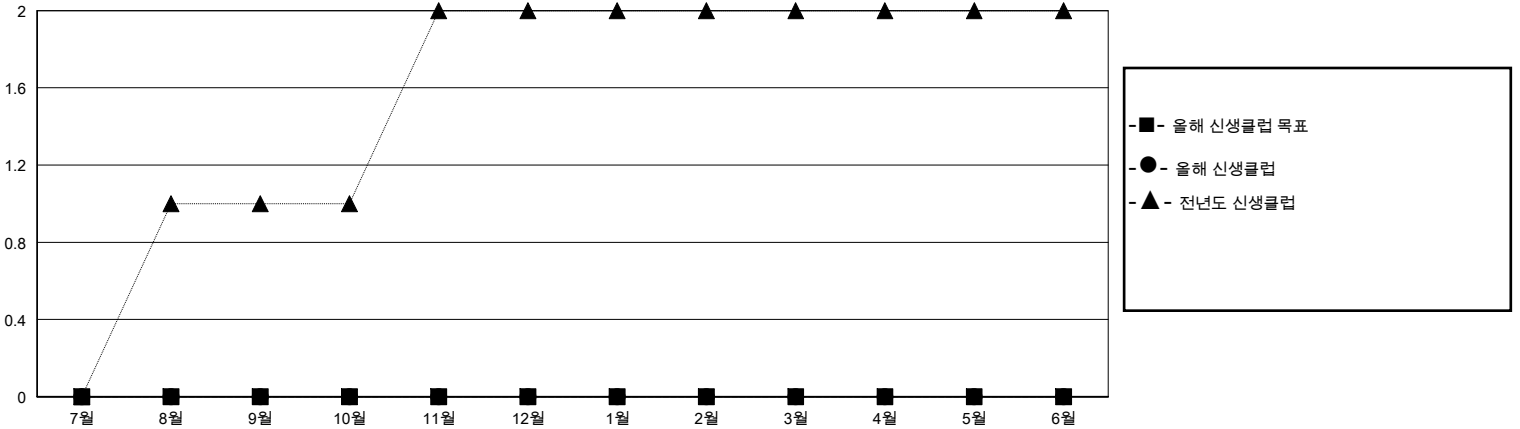

# MONTHLY MEMBERSHIP PROGRESS REPORT

District 354 H

Results as of: 12/31/2023

GMT:

장소 REPUBLIC OF KOREA

헌장지역 GMT

클럽				회원 1인당			
결과- 2023-2024				결과- 2023-2024			
사분기	신생클럽 목표	신생클럽	해산된 클럽	사분기	회원 순증가 목표	실제 회원증강	실제 퇴회 회원 수(전출입 포함)
7월/8월/9월	0	0	0	7월/8월/9월	0	109	58
10월/11월/12월	0	0	0	10월/11월/12월	0	62	60
1월/2월/3월	0	0	0	1월/2월/3월	0	0	0
4월/5월/6월	0	0	0	4월/5월/6월	0	0	0

목표 및 누적 신생클럽 수

목표 및 누적 회원수

해산된 클럽: 0	1명 이상의 신입회원을 등록한 39 CLUBS OF 52	<b>성별 분포</b>
		남성 943 (57.29%)
		여성 703 (42.71%)
<b>퇴회회원</b>	<a href="#">누적 회원 데이터를 확인하시려면 여기에 클릭하십시오.</a>	가족 단위 회원 총수 16
작고 6		회비 절반을 지불하는 가족회원 9
클럽해산 0		
기타 112		
<b>합계 118</b>		