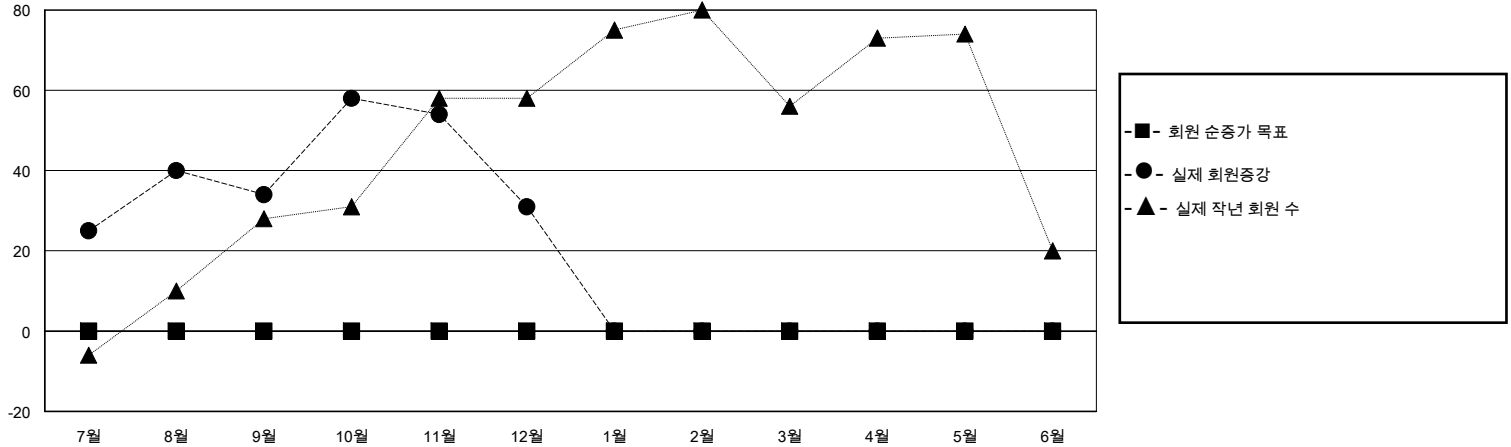

# MONTHLY MEMBERSHIP PROGRESS REPORT

District 354 H

Results as of: 12/31/2023

GMT:

장소 REPUBLIC OF KOREA

헌장지역 GMT

클럽				회원 1인당			
결과- 2023-2024				결과- 2023-2024			
사분기	신생클럽 목표	신생클럽	해산된 클럽	사분기	회원 순증가 목표	실제 회원증강	실제 퇴회 회원 수(전출입 포함)
7월/8월/9월	0	0	0	7월/8월/9월	0	109	58
10월/11월/12월	0	0	0	10월/11월/12월	0	62	60
1월/2월/3월	0	0	0	1월/2월/3월	0	0	0
4월/5월/6월	0	0	0	4월/5월/6월	0	0	0

목표 및 누적 신생클럽 수

목표 및 누적 회원수

해산된 클럽: 0	1명 이상의 신입회원을 등록한 39 CLUBS OF 52	<b>성별 분포</b>
		남성 943 (57.29%)
		여성 703 (42.71%)
<b>퇴회회원</b>	<a href="#">누적 회원 데이터를 확인하시려면 여기에 클릭하십시오.</a>	가족 단위 회원 총수 16
작고 6		회비 절반을 지불하는 가족회원 9
클럽해산 0		
기타 112		
<b>합계 118</b>		